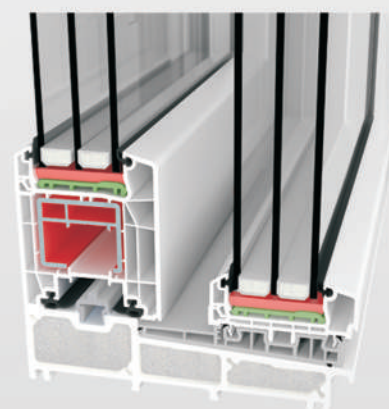

HST PASSIV CORNER VIEW SYSTEM DRZWI UNOSZONO-PRZESUWNYCH

Nowatorskie rozwiązanie optymalnego wykorzystania powierzchni mieszkalnej w obrębie narożnych wyjść tarasowych i ogrodowych.

Z myślą o nieograniczonej swobodzie, komforcie użytkowania i energooszczędności stworzyliśmy system drzwi z obniżonym skrzydłem stałym, niskim progiem oraz narożnym połączeniem szyb technologią STEP, które dadzą nam dużą ilość światła dziennego i optymalne wykorzystanie powierzchni mieszkalnej.

Zaawansowane rozwiązania techniczne, a także doskonały, lekki design świetnie wpisują się w aktualne trendy architektoniczne. Więcej ciepła, więcej światła, więcej komfortu użytkowników to misja, cel i przeznaczenie okien tarasowych. Możliwość zastosowania napędu elektrycznego, dzięki któremu można swobodnie otwierać i zamykać drzwi bez wstawiania z kanapy.